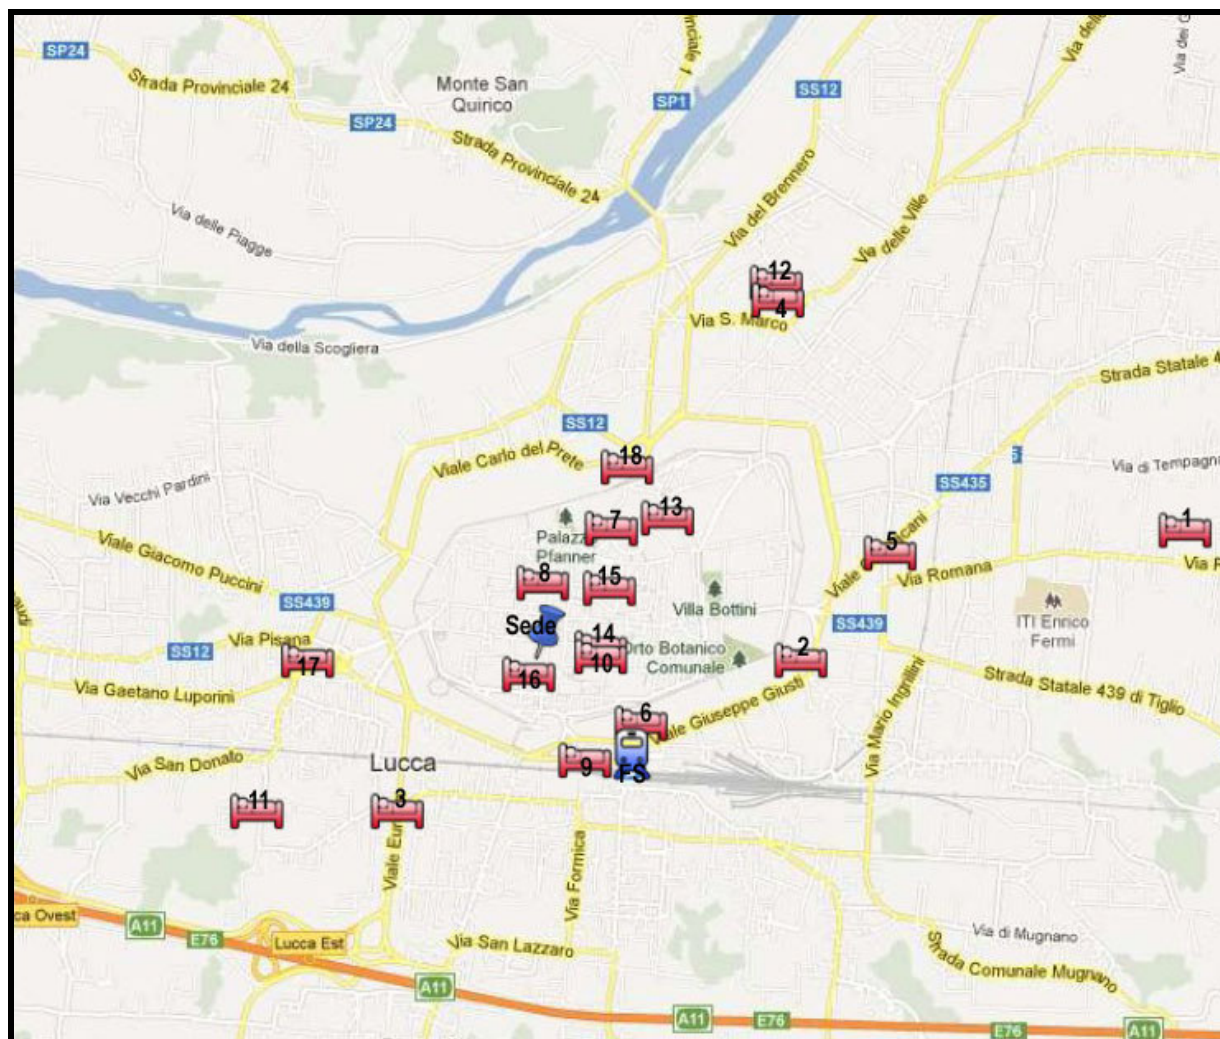

Legenda

	Palazzo Ducale Sede di gioco: Sala Ademollo
	Hotel, Alberghi, Bed&Breakfast, Appartamenti, Ostelli
1	Grand Hotel Guinigi - ☆☆☆☆
2	Hotel Celide - ☆☆☆☆
3	Hotel Napoleon - ☆☆☆☆
4	Hotel San Marco - ☆☆☆
5	Hotel Bernardino - ☆☆☆
6	Hotel Rex - ☆☆☆
7	Hotel La Luna - ☆☆☆
8	Piccolo Hotel Puccini - ☆☆☆
9	Albergo Moderno - ☆☆
10	Albergo Diana - ☆☆
11	Villa Corte degli Dei - B&B
12	Corte di Re Artù - B&B
13	Corte dei Nobili - B&B
14	Alla Dimora Lucense - B&B
15	Antica Corte dei Principi - B&B
16	Le Violette - B&B
17	La Rondine Casa Vacanze - Appartamenti
18	Ostello San Frediano - Ostello
	Stazione Ferroviaria